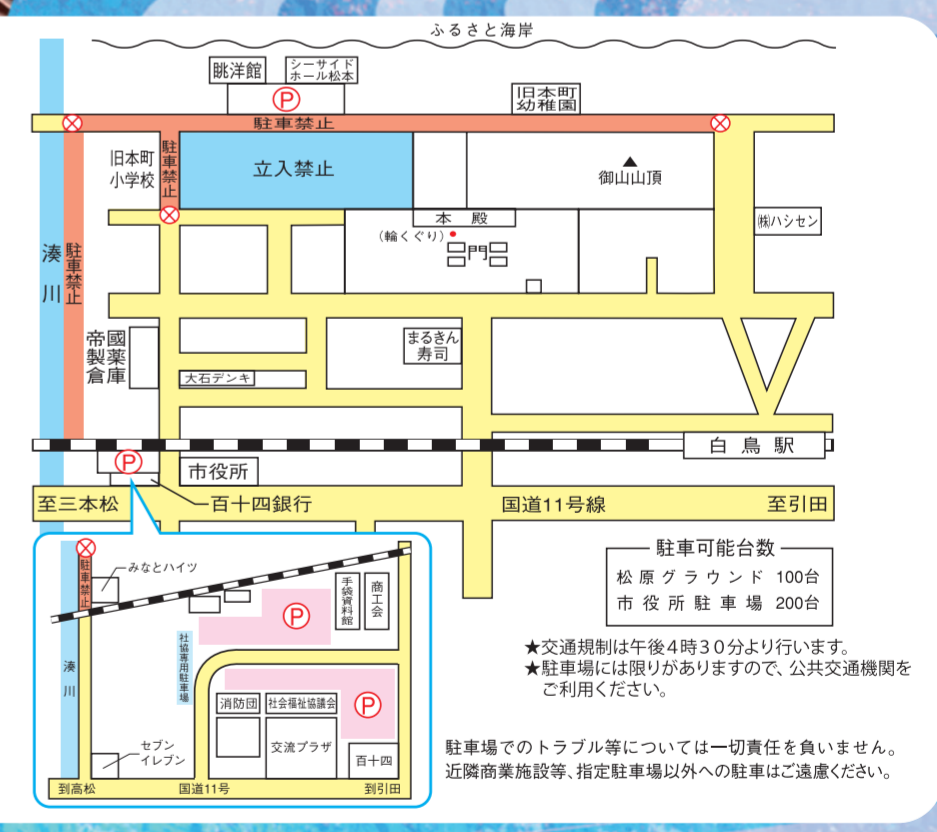

2023

HIGASHINAGAWA-CITY
20th Anniversary
次へつなげる20年

約1000発

白鳥神社夏越

大々

打上開始 午後8時
場所 白鳥神社
7月31日 月
※荒天時は中止・順延なし

白鳥神社

しろとり動物園による
ふれあい動物園

※天候等により変更(中止)になる場合があります。

場所 神社境内 時間 17時~20時

名称	株式会社白鳥どうぶつ園	登録年月日	平成18年6月9日	事業所の所在地	東かがわ市松原2111	動物取扱業登録番号	第25001号
事業所の名称	株式会社白鳥どうぶつ園	有効期限の末日	令和8年6月8日	動物取扱業の種類	展示業	動物取扱責任者	松村

当日は、安全確保のため、ドローン等の空中からの撮影機材の使用を禁止します。